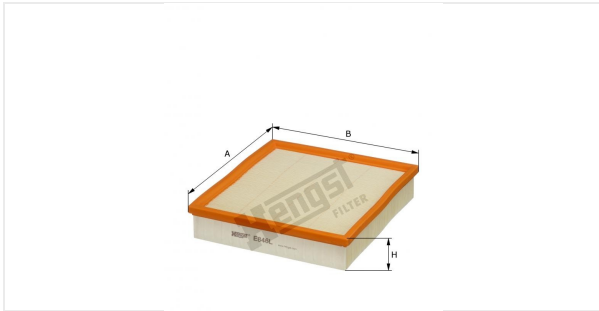

E846L

EDP

7438310000

EAN

4030776045710

**mm**

A	249.00
B	228.00
C	
D	
E	
F	
G	
H	49.00