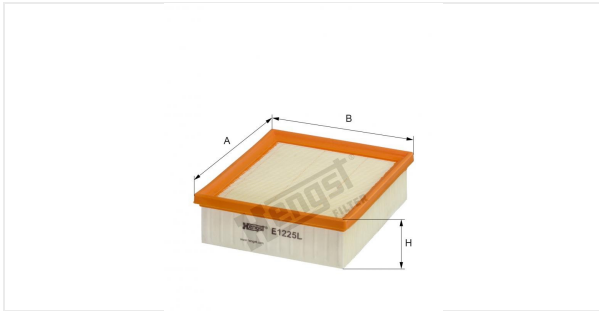

E1225L

EDP

7442310000

EAN

4030776045765

mm

A	186.00
B	171.00
C	
D	
E	
F	
G	
H	55.00