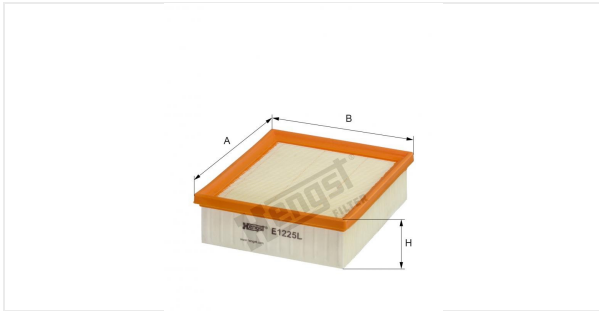

E1225L

EDP

7442310000

EAN

4030776045765

**mm**

A	186.00
B	171.00
C	
D	
E	
F	
G	
H	55.00