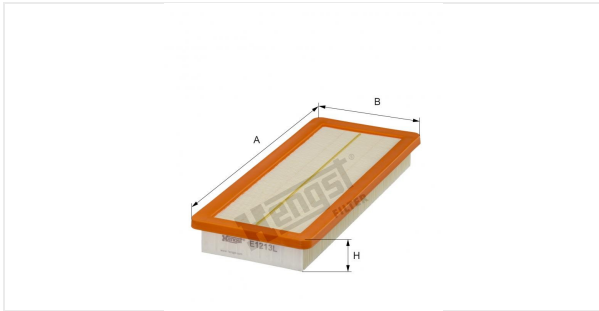

E1213L

EDP

7444310000

EAN

4030776045628

mm

| | |
|---|--------|
| A | 332.00 |
| B | 145.00 |
| C | |
| D | |
| E | |
| F | |
| G | |
| H | 41.00 |