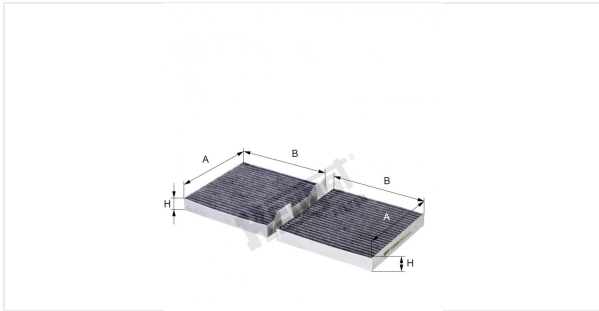

E2992LC-2

EDP

7463310000

EAN

4030776046014

mm

A	186.00
B	188.00
C	
D	
E	
F	
G	
H	25.00