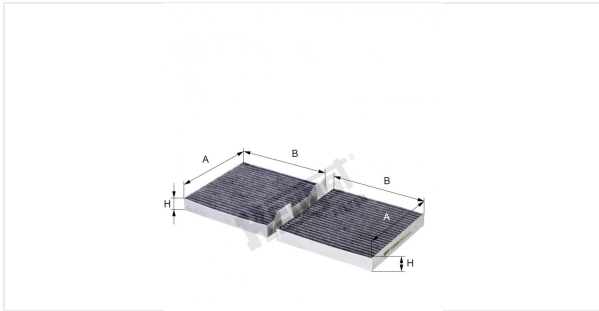

E2992LC-2

EDP

7463310000

EAN

4030776046014

**mm**

A	186.00
B	188.00
C	
D	
E	
F	
G	
H	25.00