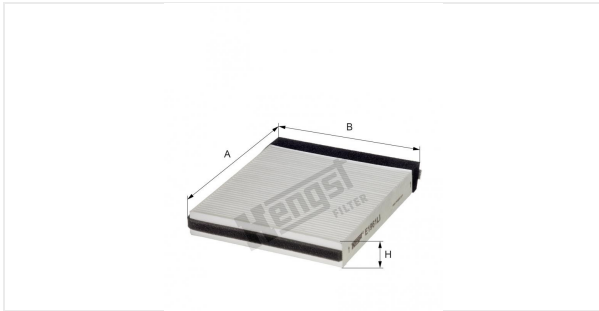

E1961LI

EDP

7469310000

EAN

4030776046045

mm

A	232.00
B	199.00
C	
D	
E	
F	
G	
H	31.00