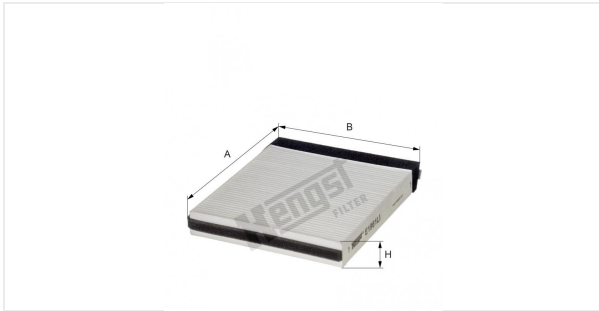

E1961LI

EDP

7469310000

EAN

4030776046045

mm

| | |
|---|--------|
| A | 232.00 |
| B | 199.00 |
| C | |
| D | |
| E | |
| F | |
| G | |
| H | 31.00 |