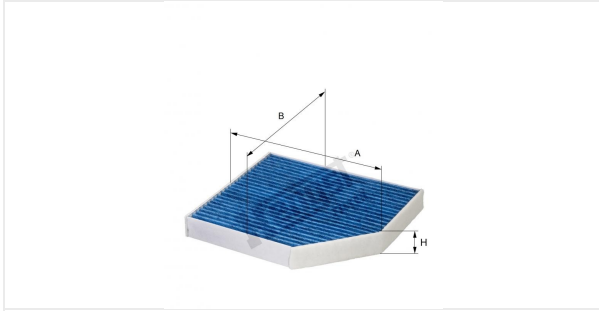

Biofunctional
E2948LB

EDP

7485310000

EAN

4030776046991

mm

A

280.00