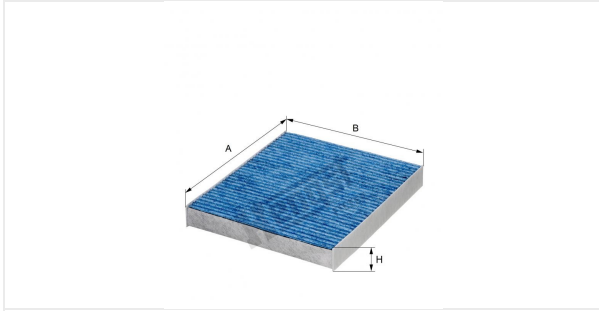

Biofunctional
E961LB

EDP

7489310000

EAN

4030776047028

mm

A

248.00