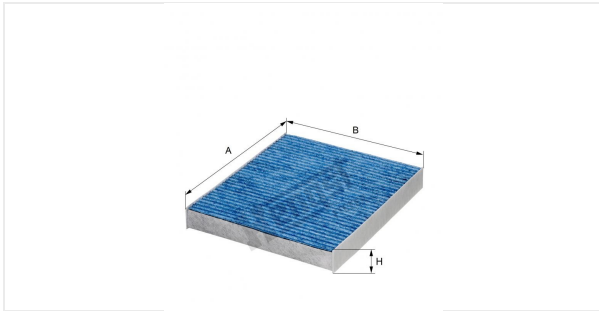

Biofunctional  
E961LB

EDP	7489310000
EAN	4030776047028

<b>mm</b>	
A	248.00
B	216.00
C	
D	
E	
F	
G	
H	32.00