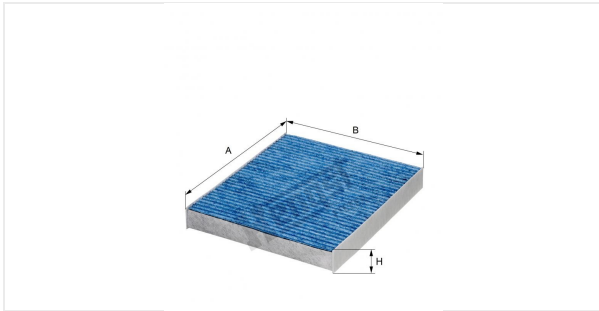

Biofunctional  
E961LB

EDP

7489310000

EAN

4030776047028

**mm**

A	248.00
B	216.00
C	
D	
E	
F	
G	
H	32.00