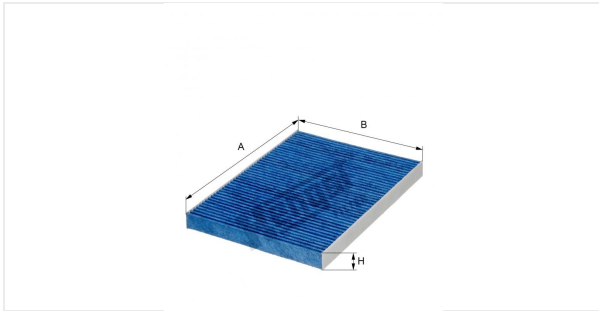

Biofunctional  
E900LB

EDP

7492310000

EAN

4030776047059

**mm**

A	280.00
B	207.00
C	
D	
E	
F	
G	
H	25.00