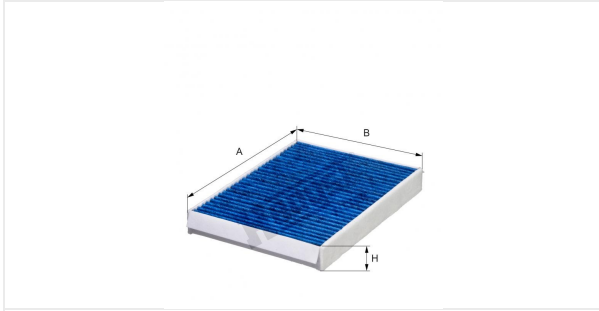

Biofunctional
E3900LB

EDP

7511310000

EAN

4030776047189

mm

A

246.00