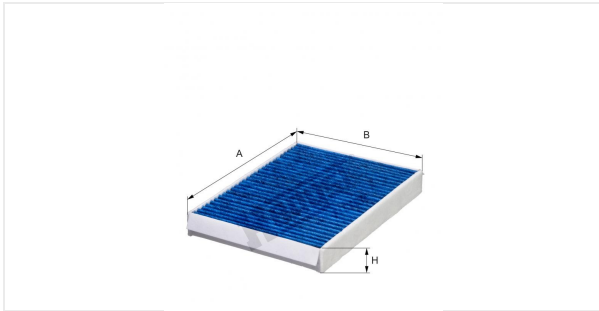

Biofunctional
E3900LB

EDP

7511310000

EAN

4030776047189

mm

A	246.00
B	189.00
C	
D	
E	
F	
G	
H	31.00