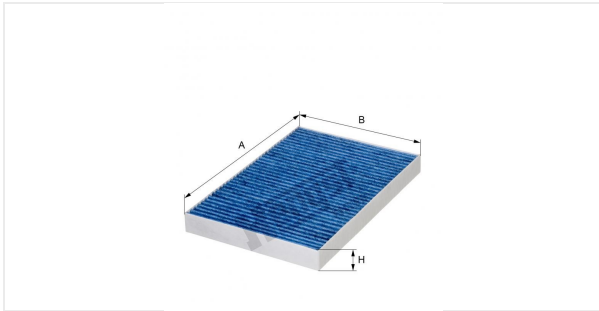

Biofunctional
E955LB

EDP

7518310000

EAN

4030776047240

mm

A	300.00
B	205.00
C	
D	
E	
F	
G	
H	30.00