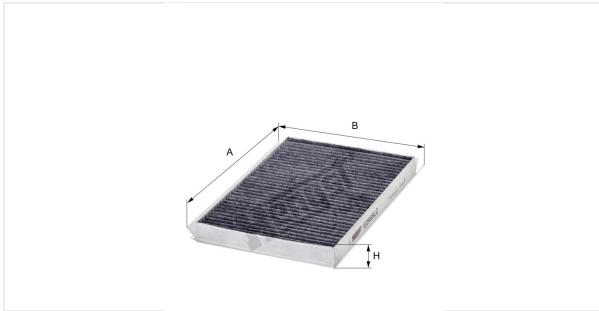

E2955LC

EDP

7602310000

EAN

4030776046885

mm

A	264.00
B	190.00
C	
D	
E	
F	
G	
H	28.00