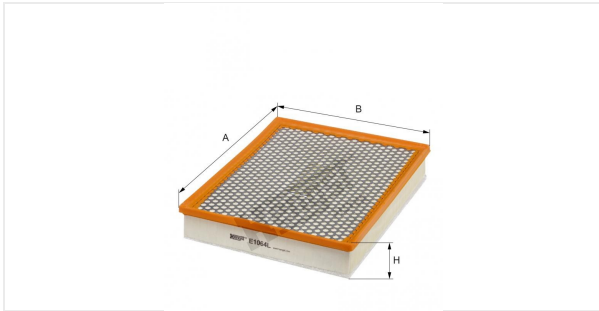

E1064L

EDP

7622310000

EAN

4030776047493

**mm**

A	324.00
B	256.00
C	
D	
E	
F	
G	
H	57.00