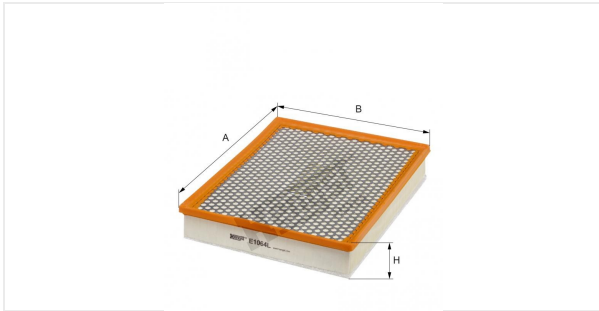

E1064L

EDP

7622310000

EAN

4030776047493

mm

A	324.00
B	256.00
C	
D	
E	
F	
G	
H	57.00