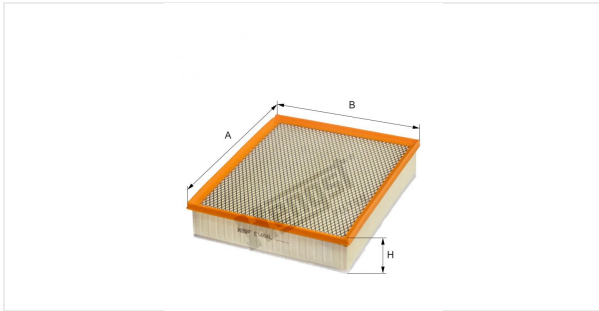

E1464L

EDP

7623310000

EAN

4030776048612

mm

A	314.00
B	260.00
C	
D	
E	
F	
G	
H	68.00