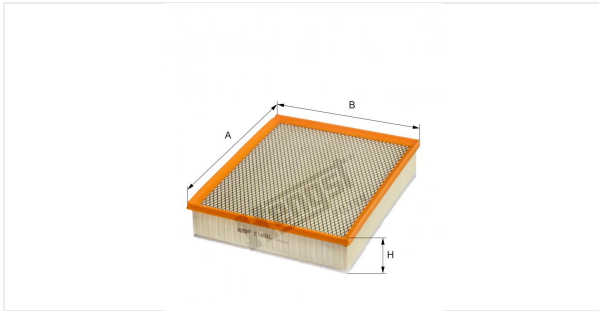

E1464L

EDP

7623310000

EAN

4030776048612

**mm**

A	314.00
B	260.00
C	
D	
E	
F	
G	
H	68.00