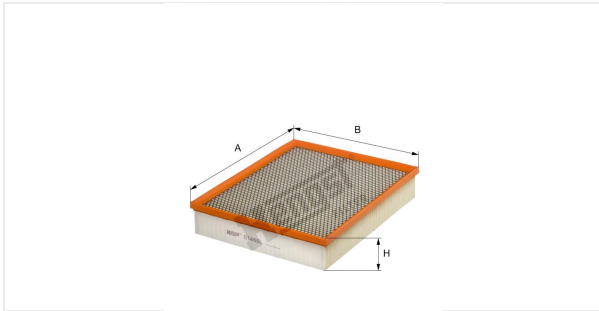

E1465L

EDP

7624310000

EAN

4030776048629

mm

A	314.00
B	260.00
C	
D	
E	
F	
G	
H	58.00