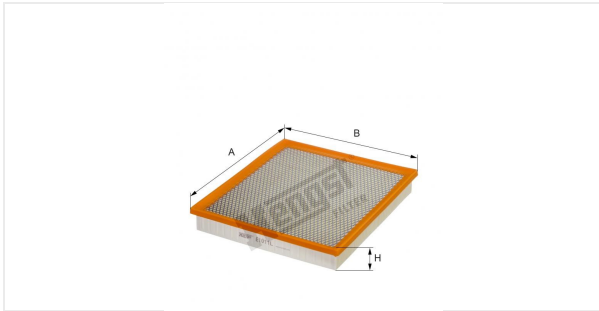

E1011L

EDP

7629310000

EAN

4030776047615

mm

A	290.00
B	258.00
C	
D	
E	
F	
G	
H	41.00