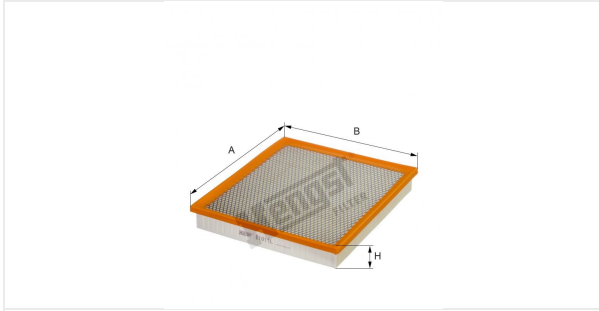

E1011L

EDP

7629310000

EAN

4030776047615

mm

A	290.00
B	258.00
C	
D	
E	
F	
G	
H	41.00