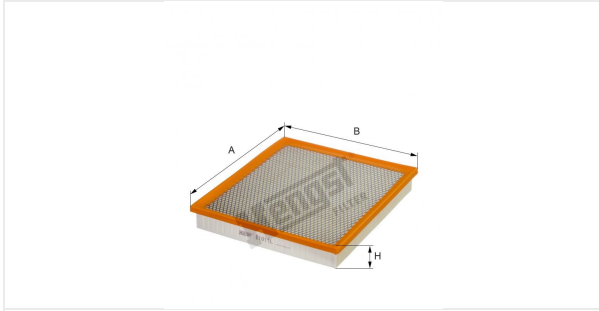

E1011L

EDP

7629310000

EAN

4030776047615

**mm**

A	290.00
B	258.00
C	
D	
E	
F	
G	
H	41.00