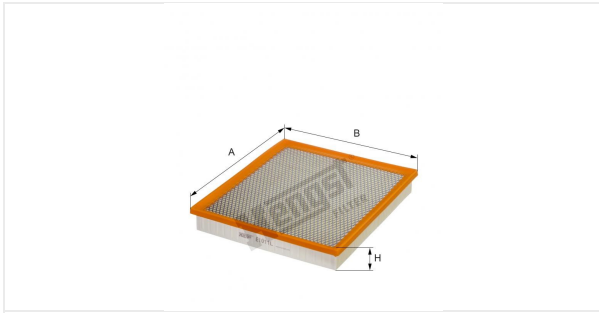

E1011L

EDP

7629310000

EAN

4030776047615

mm

A	290.00
B	258.00
C	
D	
E	
F	
G	
H	41.00