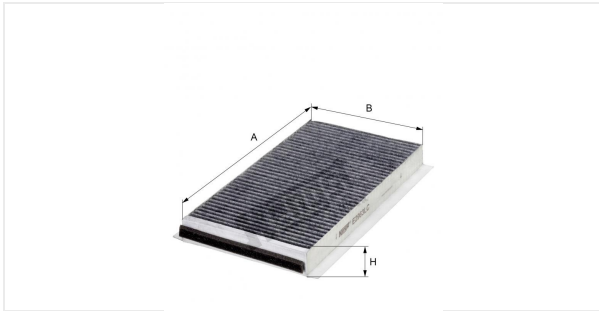

E2963LC

EDP

7633310000

EAN

4030776047806

**mm**

A	321.00
B	170.00
C	
D	
E	
F	
G	
H	31.00