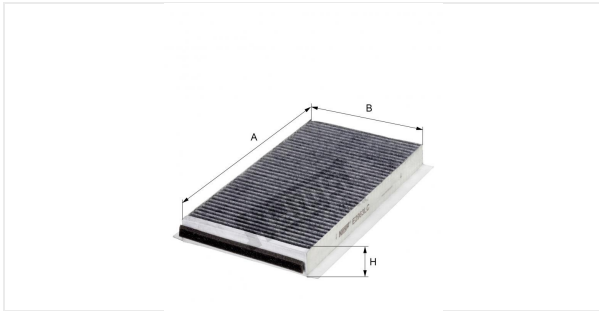

E2963LC

EDP

7633310000

EAN

4030776047806

mm

A	321.00
B	170.00
C	
D	
E	
F	
G	
H	31.00