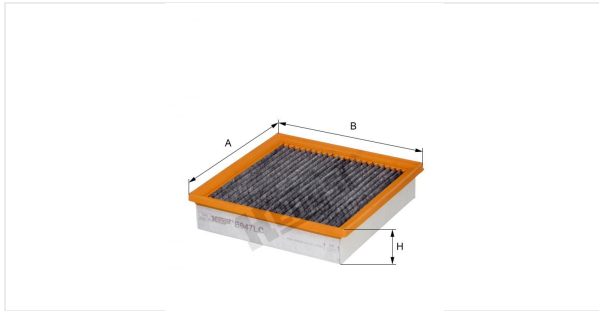

E947LC

EDP

7706310000

EAN

4030776048698

**mm**

A	210.00
B	210.00
C	
D	
E	
F	
G	
H	48.00