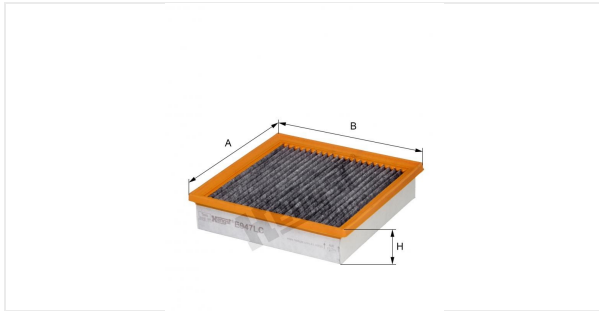

E947LC

EDP

7706310000

EAN

4030776048698

mm

A	210.00
B	210.00
C	
D	
E	
F	
G	
H	48.00