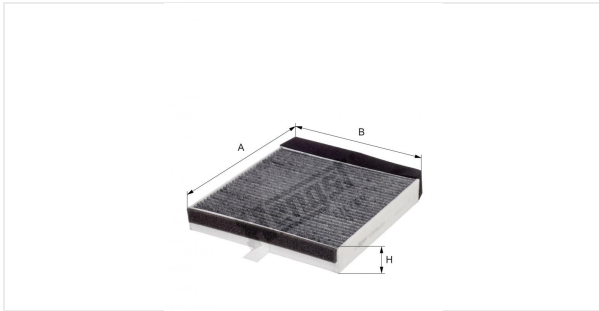

E1916LC01

EDP

7711310000

EAN

4030776048520

**mm**

A	285.00
B	243.00
C	
D	
E	
F	
G	
H	37.00