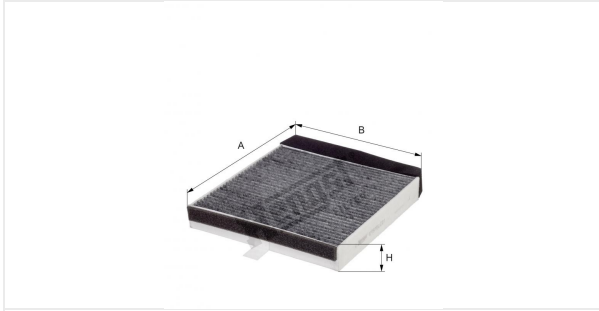

E1916LC01

EDP

7711310000

EAN

4030776048520

mm

A	285.00
B	243.00
C	
D	
E	
F	
G	
H	37.00