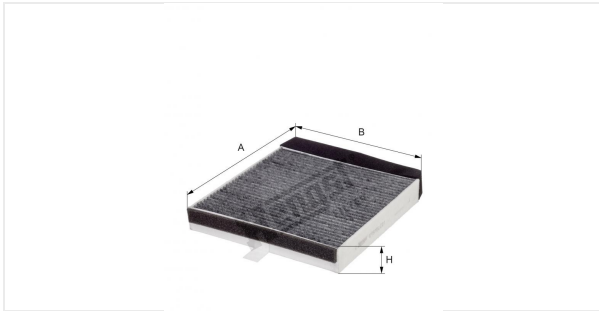

E1916LC01

EDP

7711310000

EAN

4030776048520

mm

A	285.00
B	243.00
C	
D	
E	
F	
G	
H	37.00