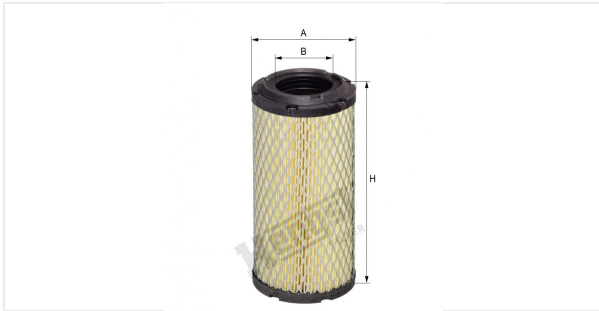

E1505L

EDP

7756310000

EAN

4030776054019

**mm**

A	89.00
B	46.00
C	
D	
E	
F	
G	
H	186.00