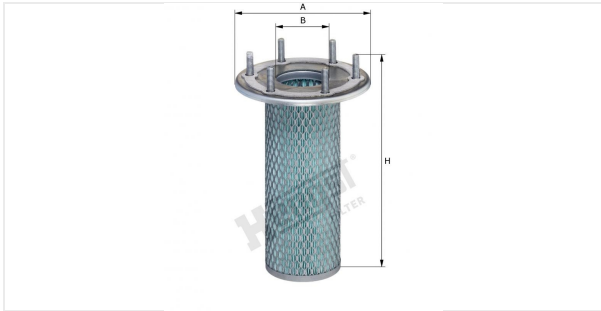

E1519LS D492

EDP

7789310000

EAN

4030776056846

mm

A	170.00
B	66.00
C	
D	
E	
F	
G	
H	288.00