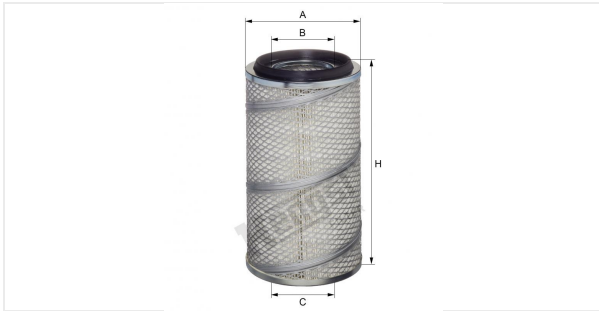

E1520L

EDP

7790310000

EAN

4030776051315

mm

A	174.00
B	89.00
C	17.00
D	
E	
F	
G	
H	317.00