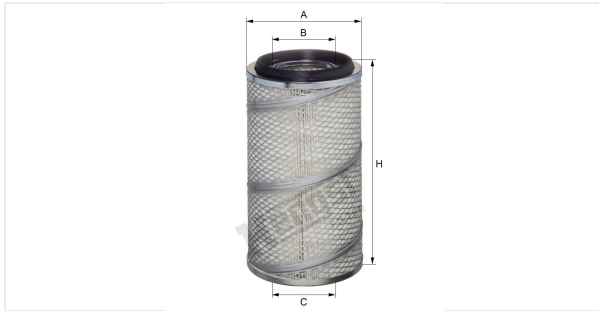

E1520L

EDP

7790310000

EAN

4030776051315

**mm**

A	174.00
B	89.00
C	17.00
D	
E	
F	
G	
H	317.00