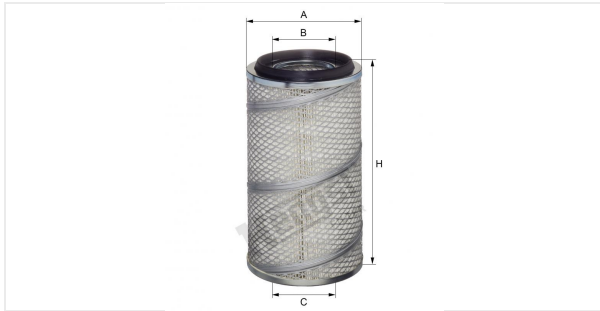

E1520L

EDP

7790310000

EAN

4030776051315

**mm**

A	174.00
B	89.00
C	17.00
D	
E	
F	
G	
H	317.00