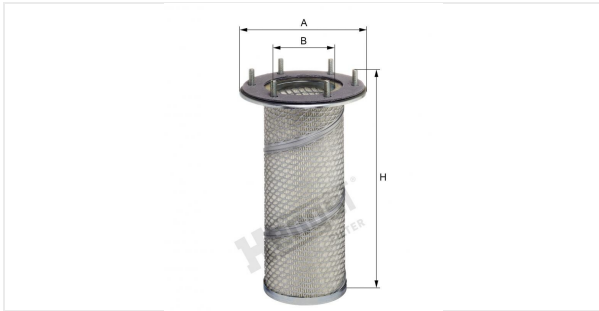

E584LS

EDP

7791310000

EAN

4030776055108

**mm**

A	184.00
B	92.00
C	
D	
E	
F	
G	
H	333.00