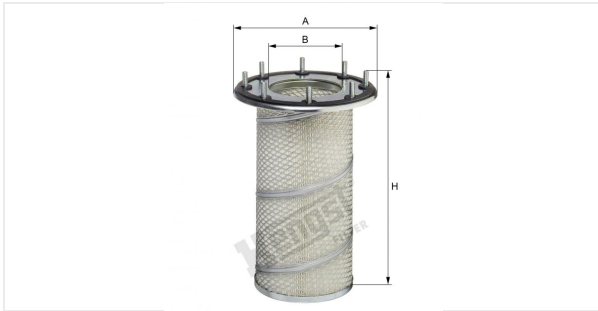

E569LS

EDP

7796310000

EAN

4030776050905

mm

| | |
|---|--------|
| A | 232.00 |
| B | 118.00 |
| C | 160.00 |
| D | |
| E | |
| F | |
| G | |
| H | 330.00 |