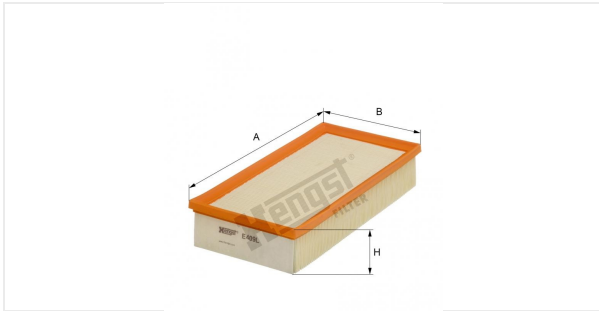

E409L

EDP

7824310000

EAN

4030776049206

mm

A	288.00
B	149.00
C	
D	
E	
F	
G	
H	57.00