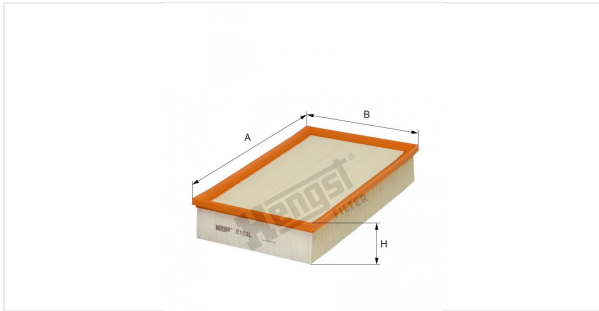

E152L

EDP

7827310000

EAN

4030776049237

mm

A	308.00
B	184.00
C	
D	
E	
F	
G	
H	56.00