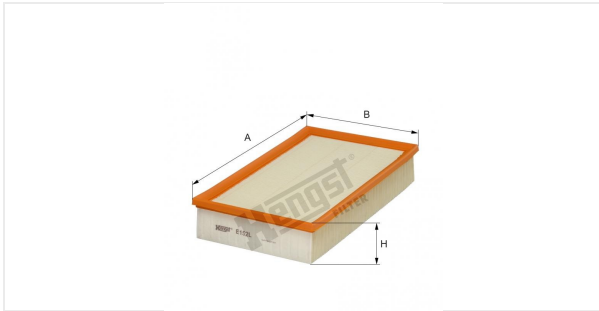

E152L

EDP

7827310000

EAN

4030776049237

**mm**

A	308.00
B	184.00
C	
D	
E	
F	
G	
H	56.00