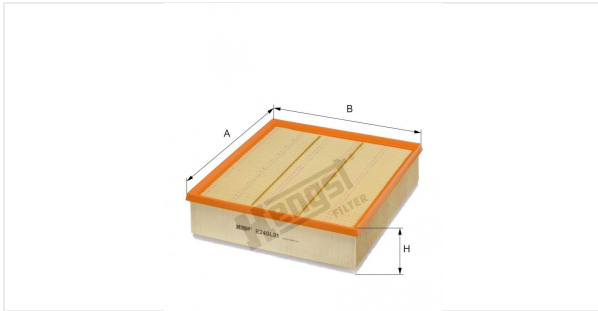

E240L01

EDP

7831310000

EAN

4030776049084

mm

A	315.00
B	276.00
C	
D	
E	
F	
G	
H	80.00