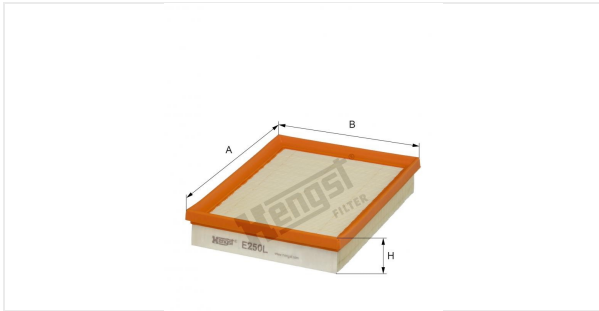

E250L

EDP

7833310000

EAN

4030776049015

mm

A	211.00
B	165.00
C	
D	
E	
F	
G	
H	38.00