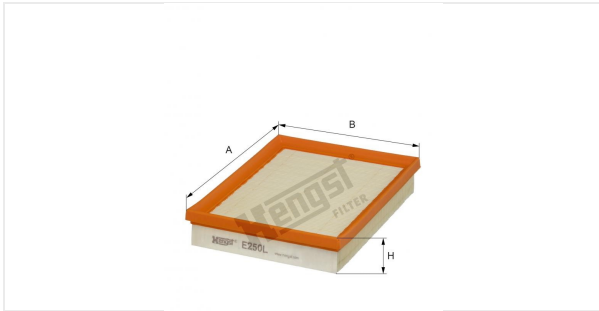

E250L

EDP

7833310000

EAN

4030776049015

**mm**

A	211.00
B	165.00
C	
D	
E	
F	
G	
H	38.00