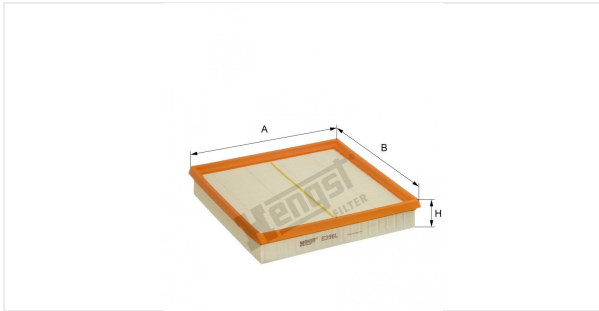

E356L

EDP

7834310000

EAN

4030776049275

**mm**

A	236.00
B	233.00
C	
D	
E	
F	
G	
H	42.00