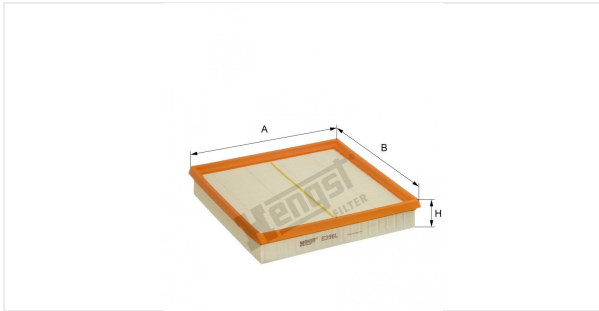

E356L

EDP

7834310000

EAN

4030776049275

mm

A	236.00
B	233.00
C	
D	
E	
F	
G	
H	42.00