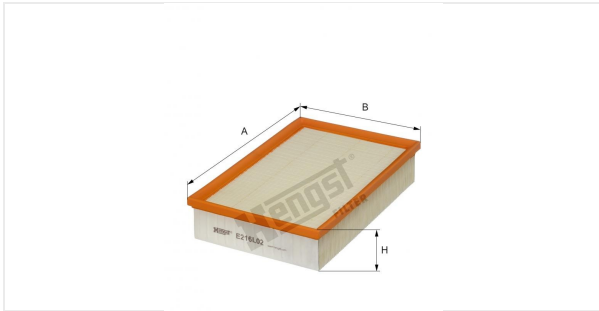

E216L02

EDP

7847310000

EAN

4030776049114

mm

A	275.00
B	185.00
C	
D	
E	
F	
G	
H	57.00