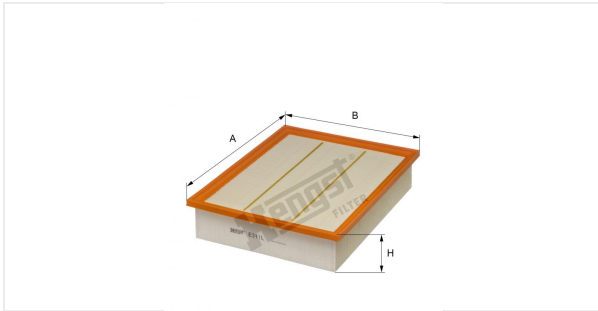

E311L

EDP

7849310000

EAN

4030776049107

mm

A	330.00
B	265.00
C	
D	
E	
F	
G	
H	69.00